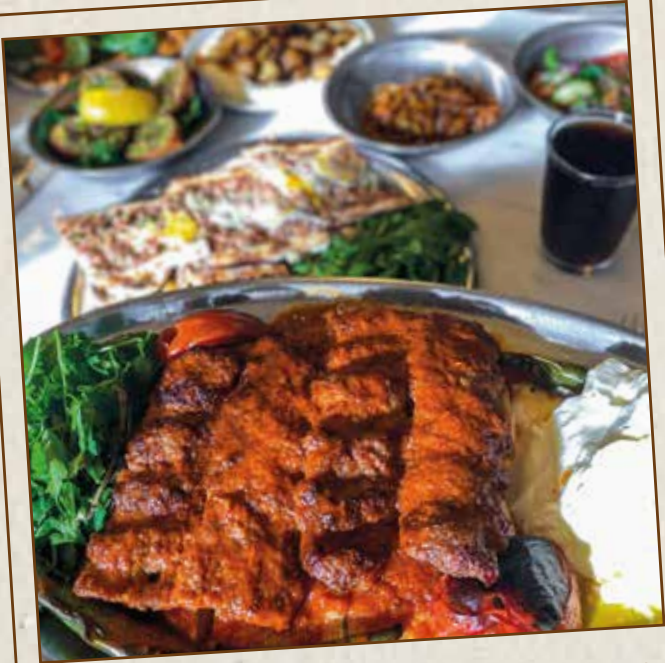

☞ Fırından lezzetlerimizde tam buğday unu kullanılmaktadır.
⚠ Gıda alerjiniz varsa sipariş vermeden önce bilgi isteyiniz.

Not: Fiyatlar TL cinsindedir.

Kebaplar

Ali Nazik Beyti Sarma

890

Antep Usulü Ali Nazik Kuzu Şiş **YENİ** 1040