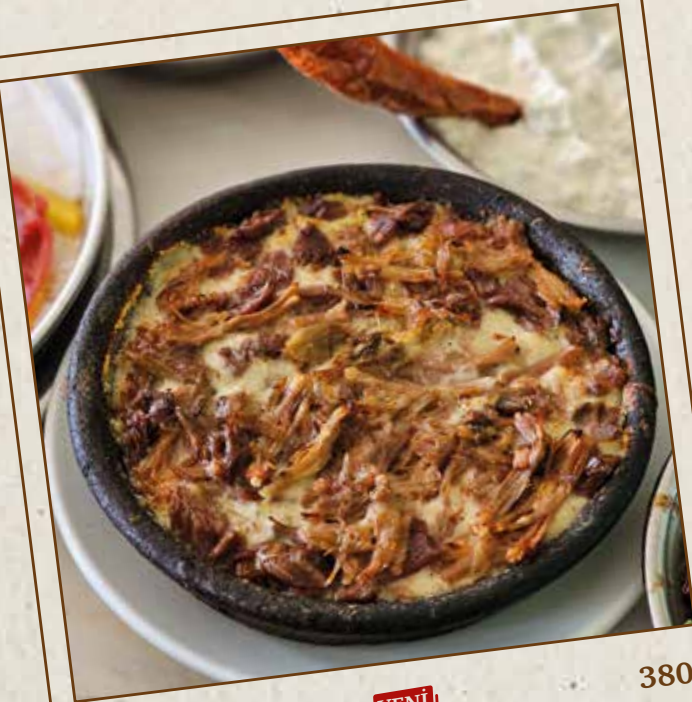

Güveçte Ara Sıcaklar

Beğendili Tiftik Et **YENİ**

380