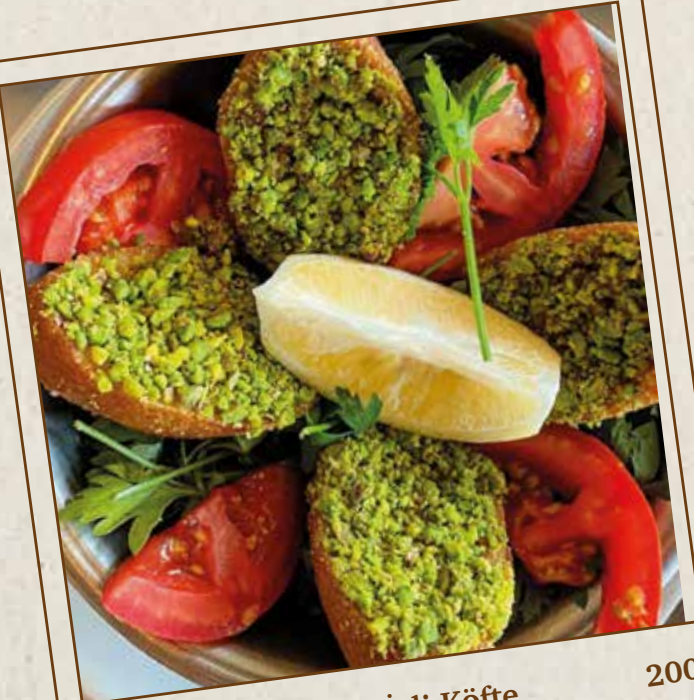

Közlenmiş Sebze Tabağı
(Biber, soğan, patlıcan, sarımsak, domates) 260

Fındık Lahmacun (4 adet) 315

Antep Fıstıklı Soslu İçli Köfte 200

Haşlama İçli Köfte **YENİ** 200

☞ Fırından lezzetlerimizde tam buğday unu kullanılmaktadır.
⚠ Gıda alerjiniz varsa sipariş vermeden önce bilgi isteyiniz.