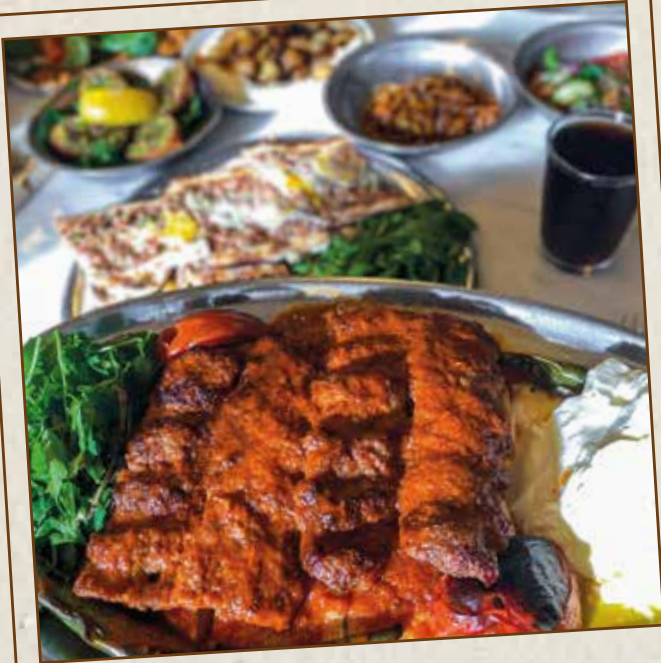

Kebaplar

Ali Nazik Beyti Sarma

890

Antep Usulü Ali Nazik Kuzu Şiş **YENİ** 1040

Adana İskender (180 g)

800

Antep Usulü Ali Nazik **YENİ**

835