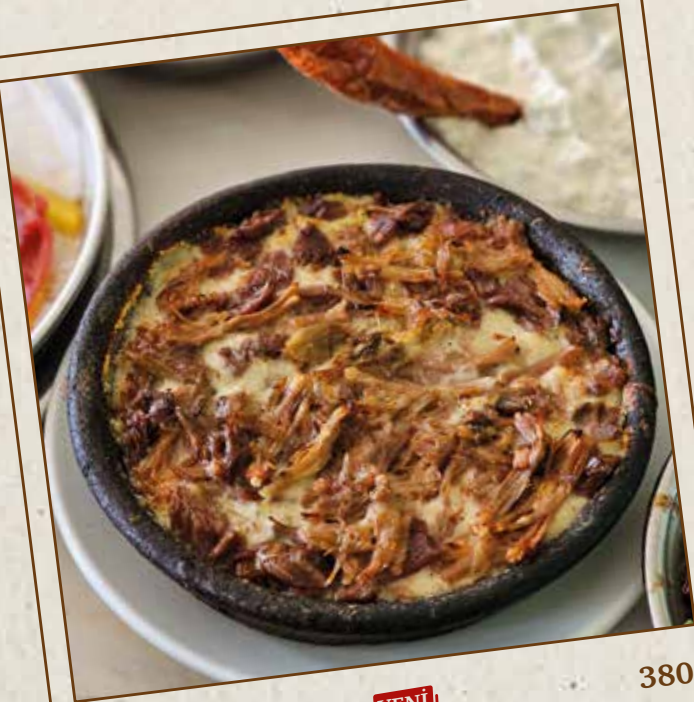

Güveçte Ara Sıcaklar

Beğendili Tiftik Et **YENİ** 380