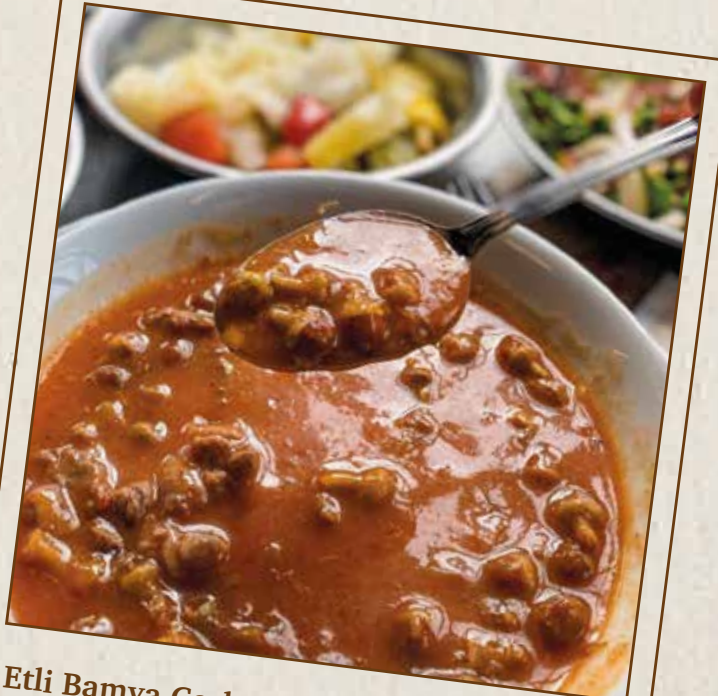

360

Etlü Bamyalı Çorbası

410

☞ Fırından lezzetlerimizde tam buğday unu kullanılmaktadır.
⚠ Gıda alerjiniz varsa sipariş vermeden önce bilgi isteyiniz.

Not: Fiyatlar TL cinsindedir.

Çorbalar

Kelle Paça

350