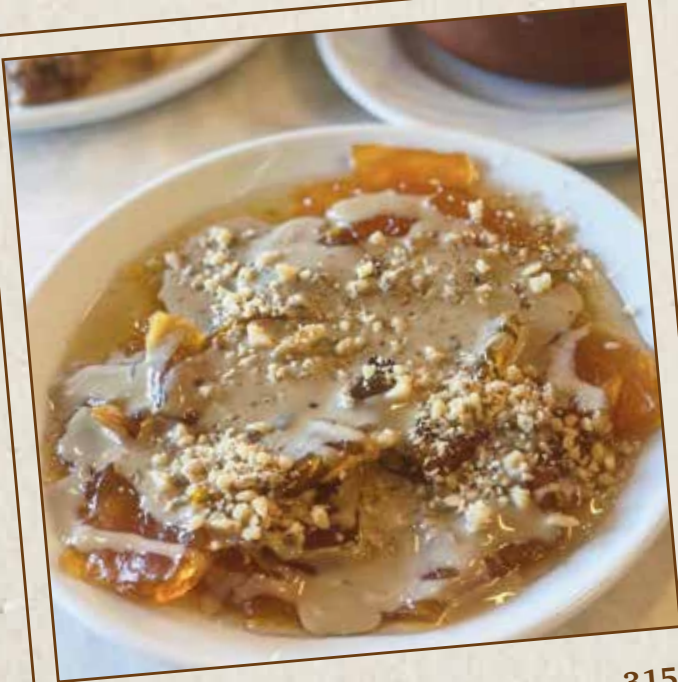

Kabak Tatlısı

315