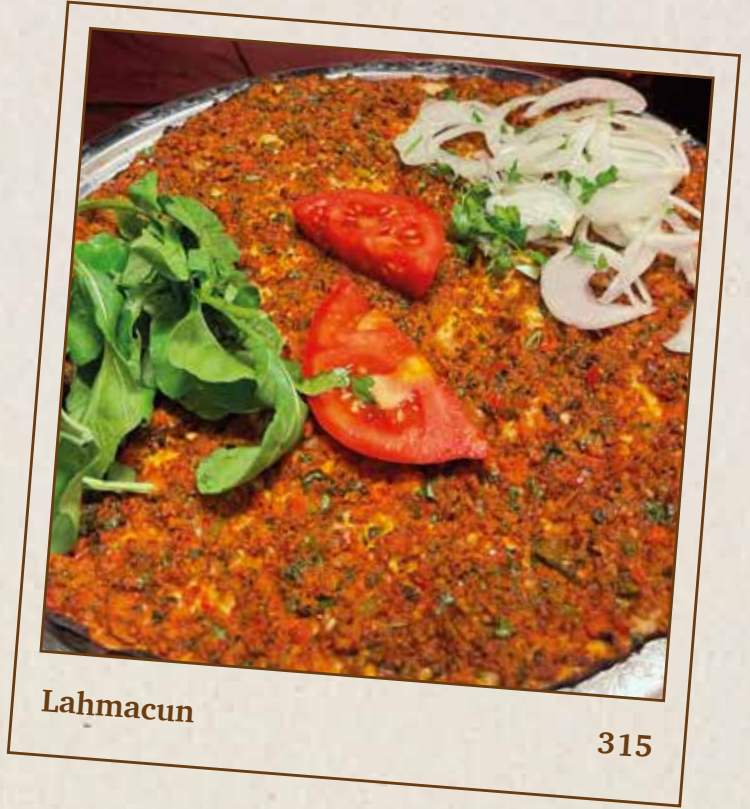

Lahmacun

315