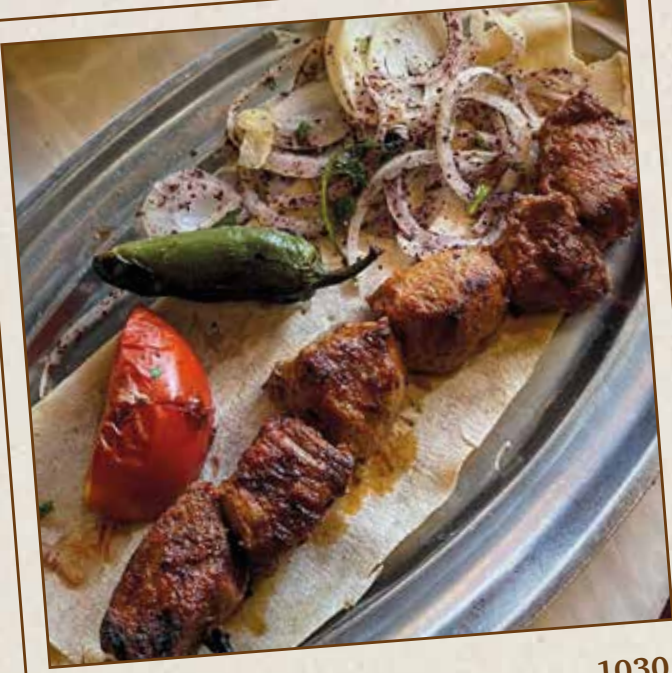

Kebaplar

Dana Lokum Şiş

1030