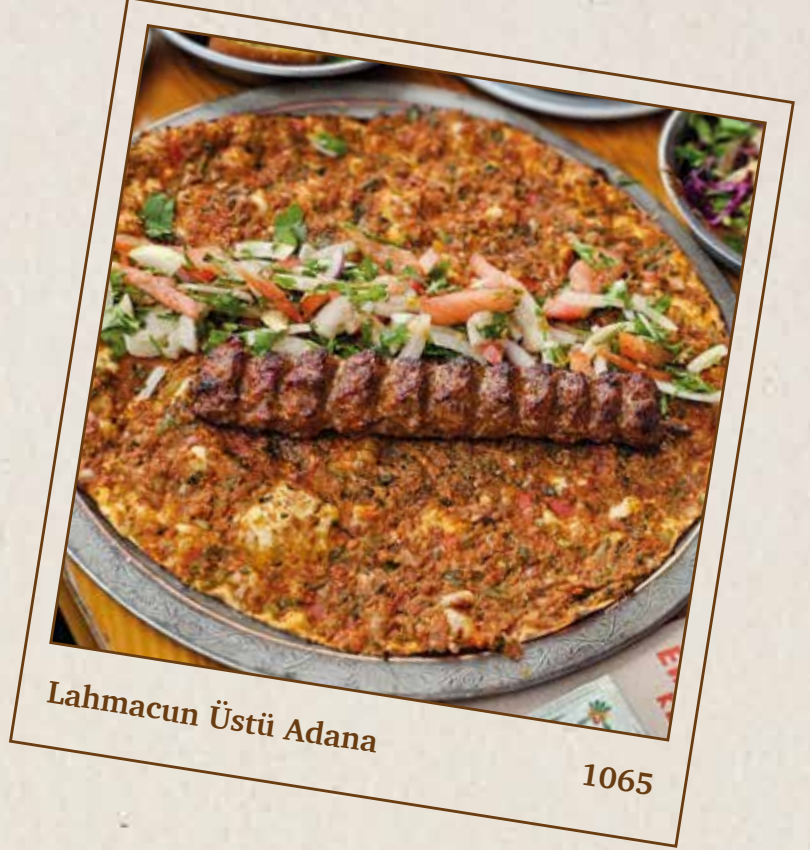

Fırından Lezzetler