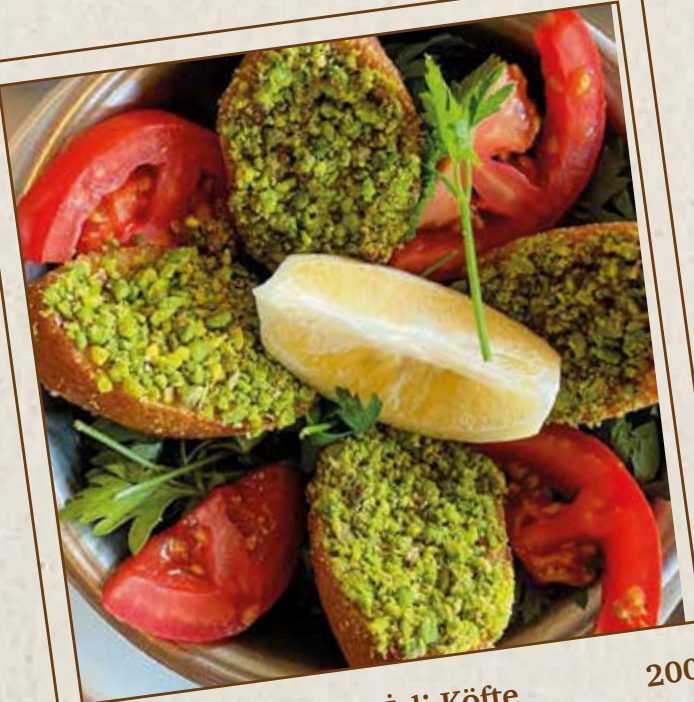

Not: Fiyatlar TL cinsindedir.

Ara Sıcaklar

Közlenmiş Sebze Tabağı
(Biber, soğan, patlıcan, sarımsak, domates) 260

Fındık Lahmacun (4 adet) 315

Antep Fıstıklı Soslu İçli Köfte 200

Haşlama İçli Köfte **YENİ** 200