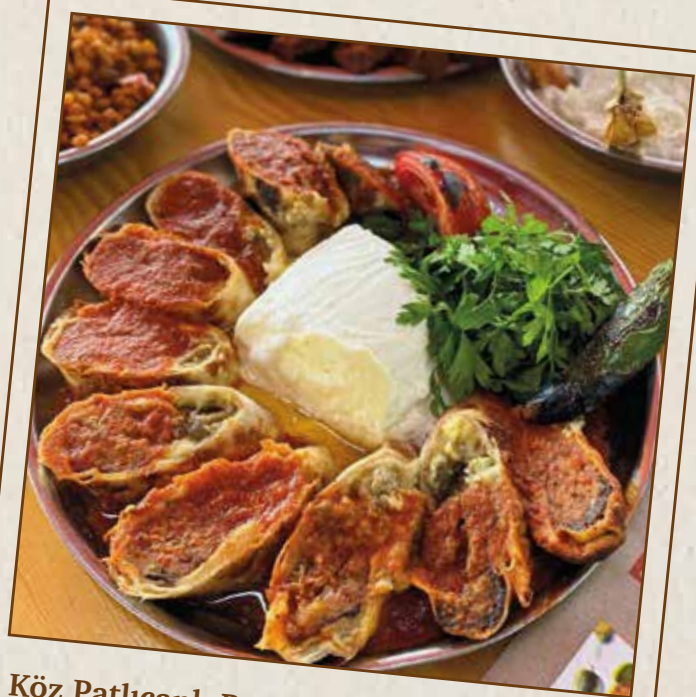

Kız Patlıcanlı Beyti Sarma

870