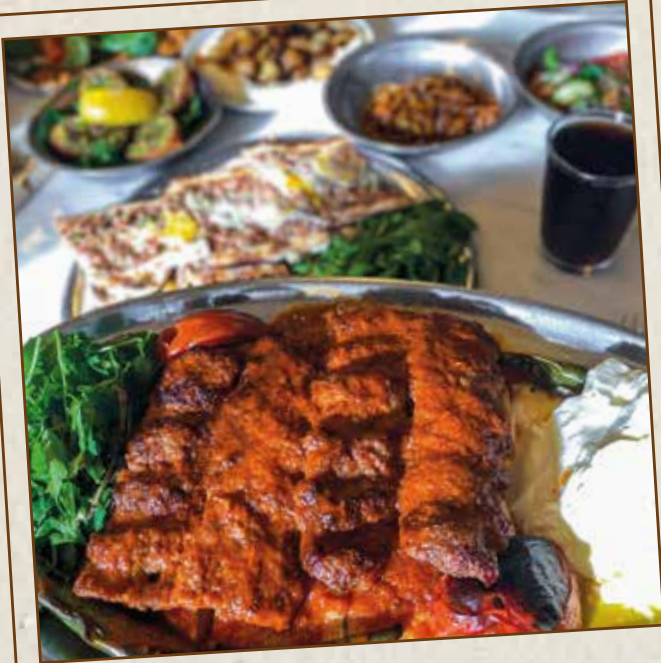

# Kebaplar

Ali Nazik Beyti Sarma

840

Antep Usulü Ali Nazik Kuzu Şiş **YENİ** 980

Adana İskender (180 g)

750

Antep Usulü Ali Nazik **YENİ**

785