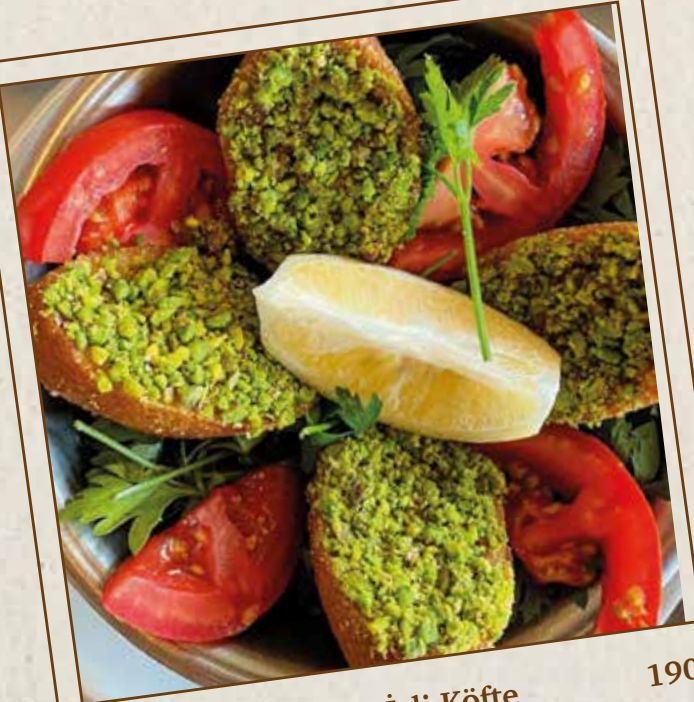

Antep Fıstıklı Soslu İçli Köfte 190