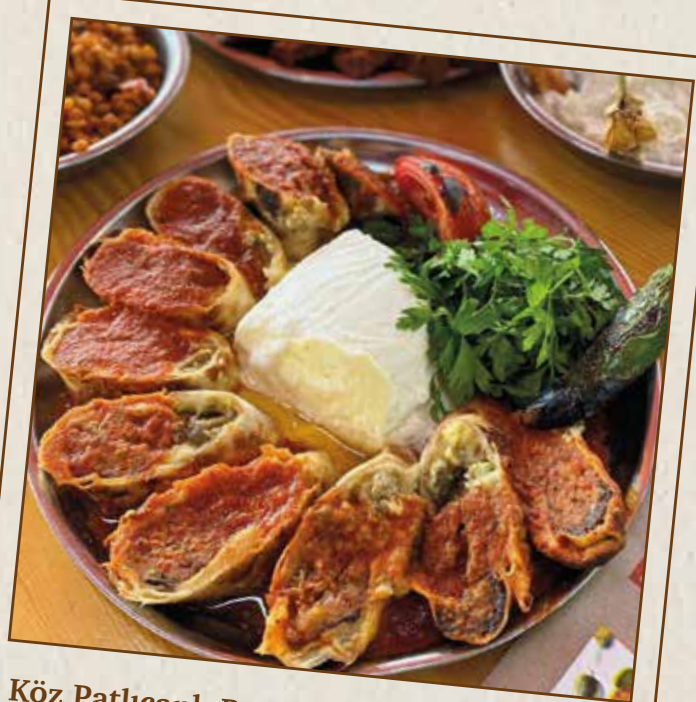

# Kebaplar

Tavuk Şiş

640

Çıtır Kanat (Acı sos ile) **YENİ**

730

Beyti Sarma

810

Köz Patlıcanlı Beyti Sarma