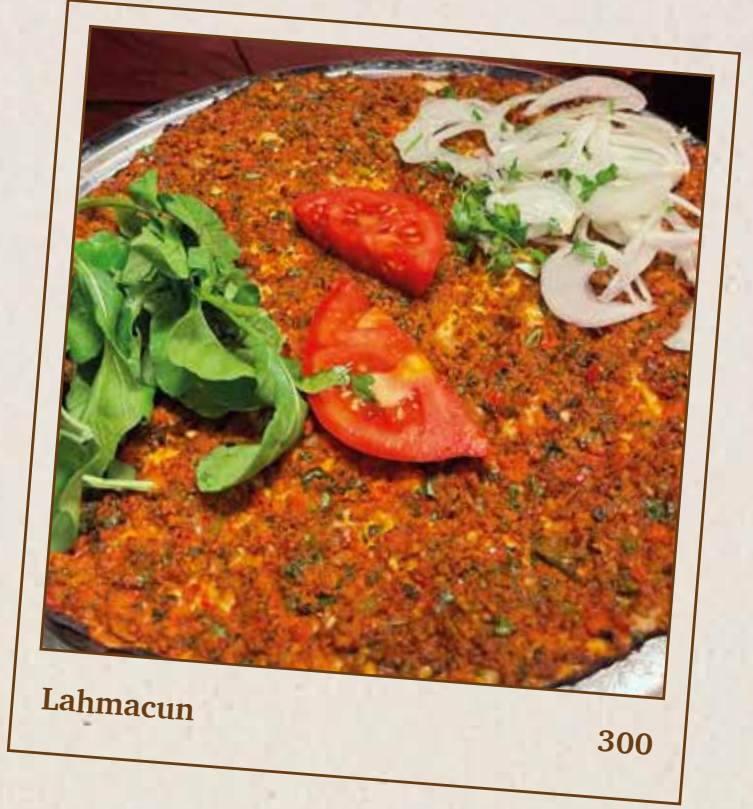

Lahmacun

300