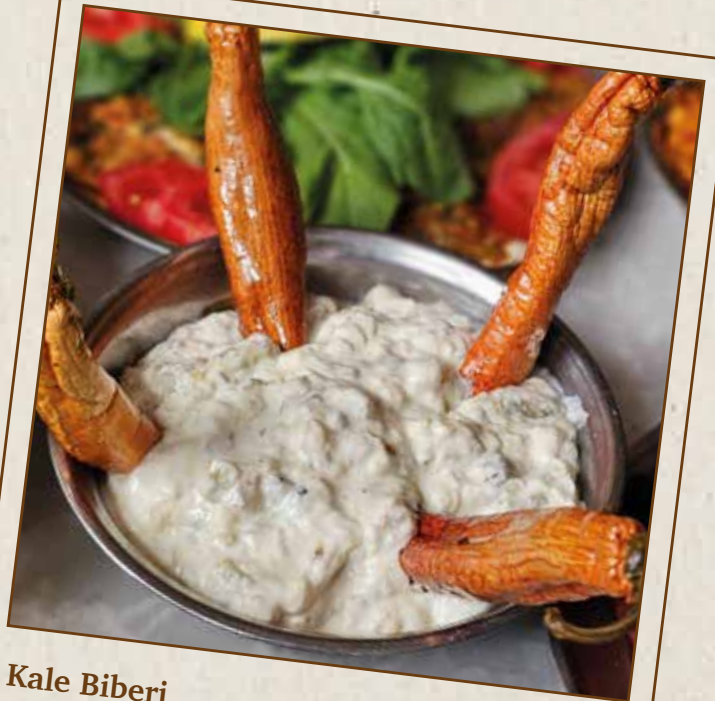

# Ara Sıcaklar

Çiğ Köfte

220

Kağıtta Pastırma

310

Etlı Keşkek

300

Kale Biberi